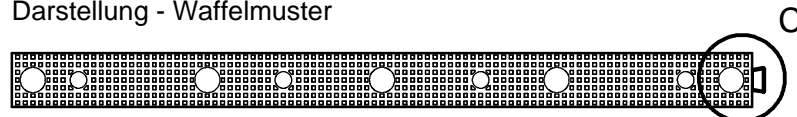

# blaugelb Triotherm+ System

Übersicht Profile 160 - 180 mm

Darstellung - Waffelmuster

Detail A

Detail B

Detail C