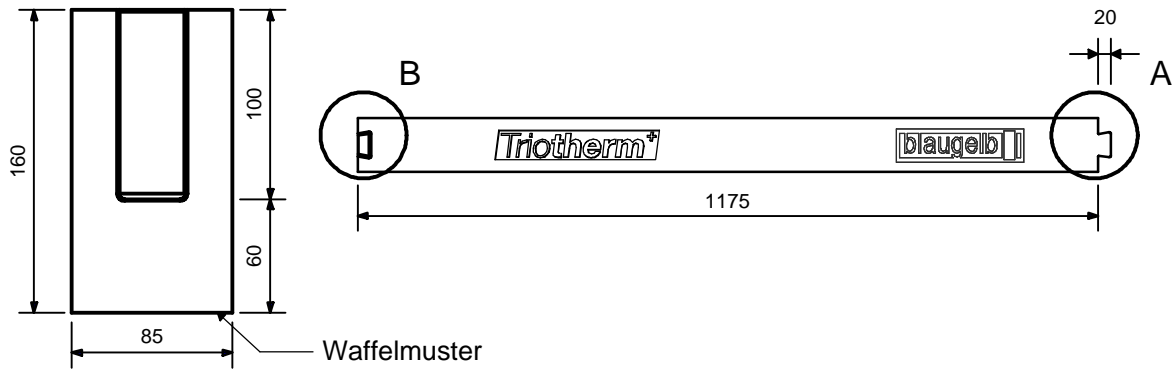

# blaugelb Triotherm+ System

Übersicht Profile 160 - 180 mm

Darstellung - Waffelmuster

Detail A

Detail B

Detail C