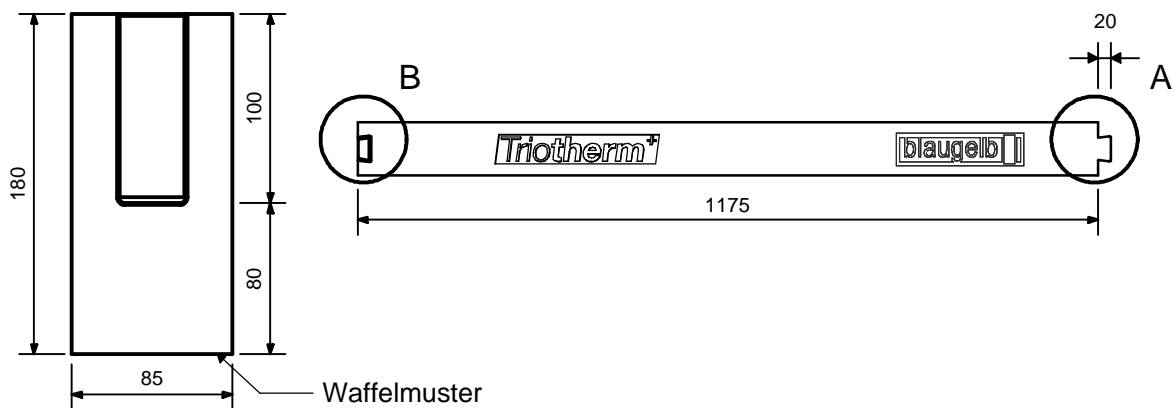

# blaugelb Triotherm+ System

Übersicht Profile 160 - 180 mm

Darstellung - Waffelmuster

Detail A

Detail B

Detail C